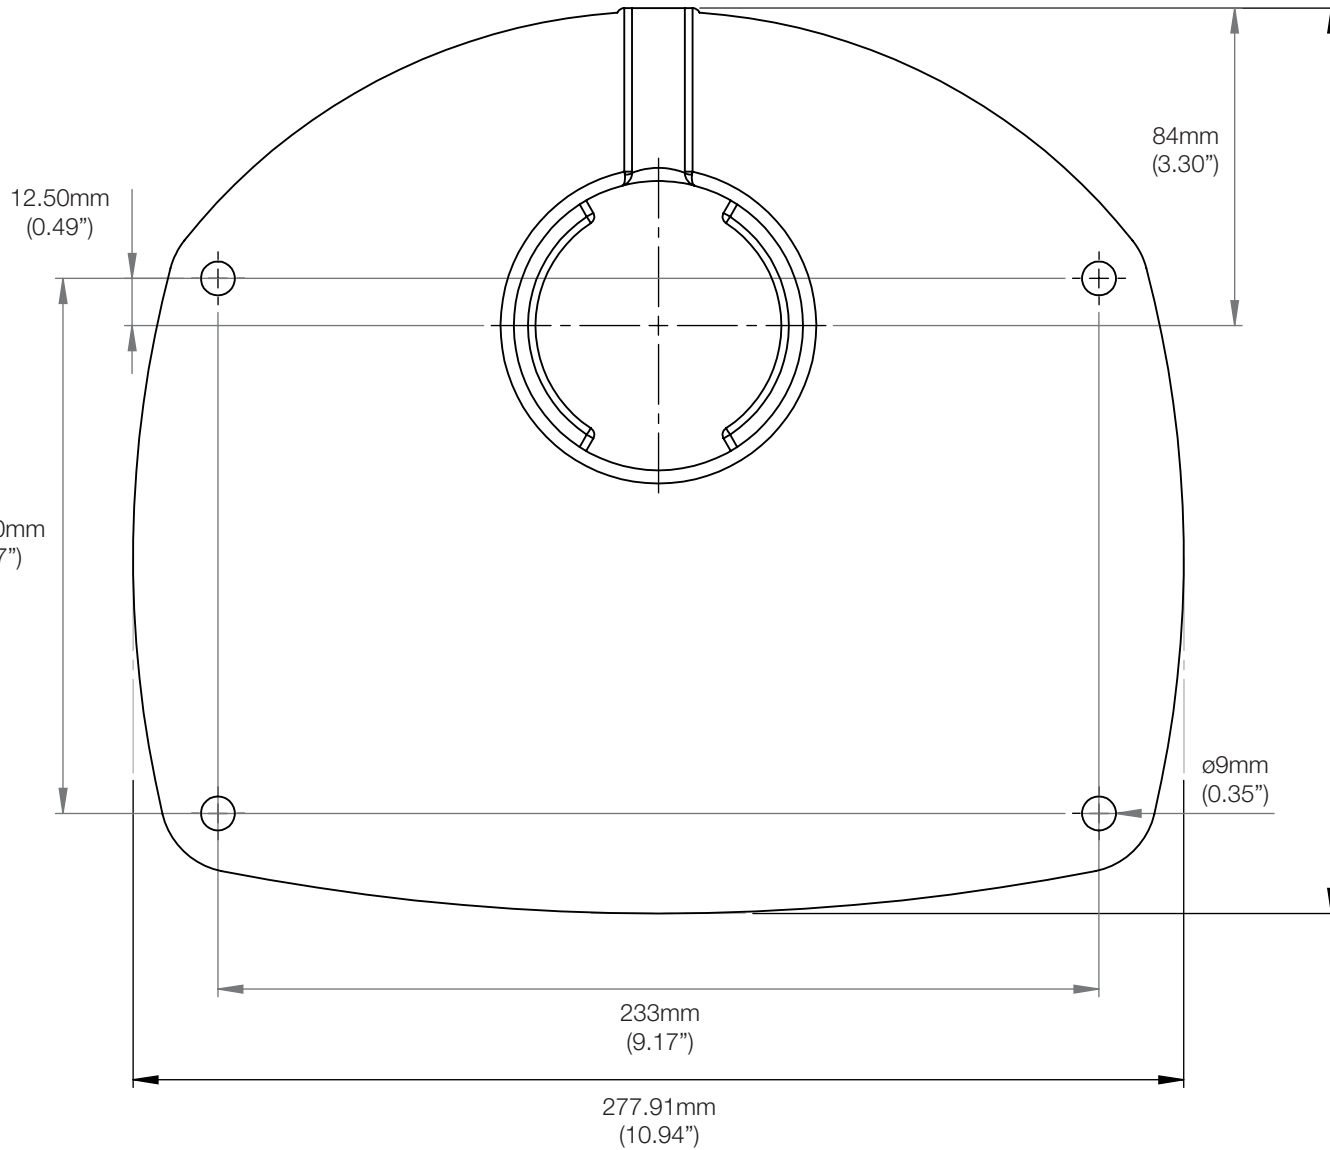

SC101 / SC102 Top Plate

Email: sales@scanstrut.com

Email: usasales@scanstrut.com

239.46mm
(9.42")

SCANSTRUT